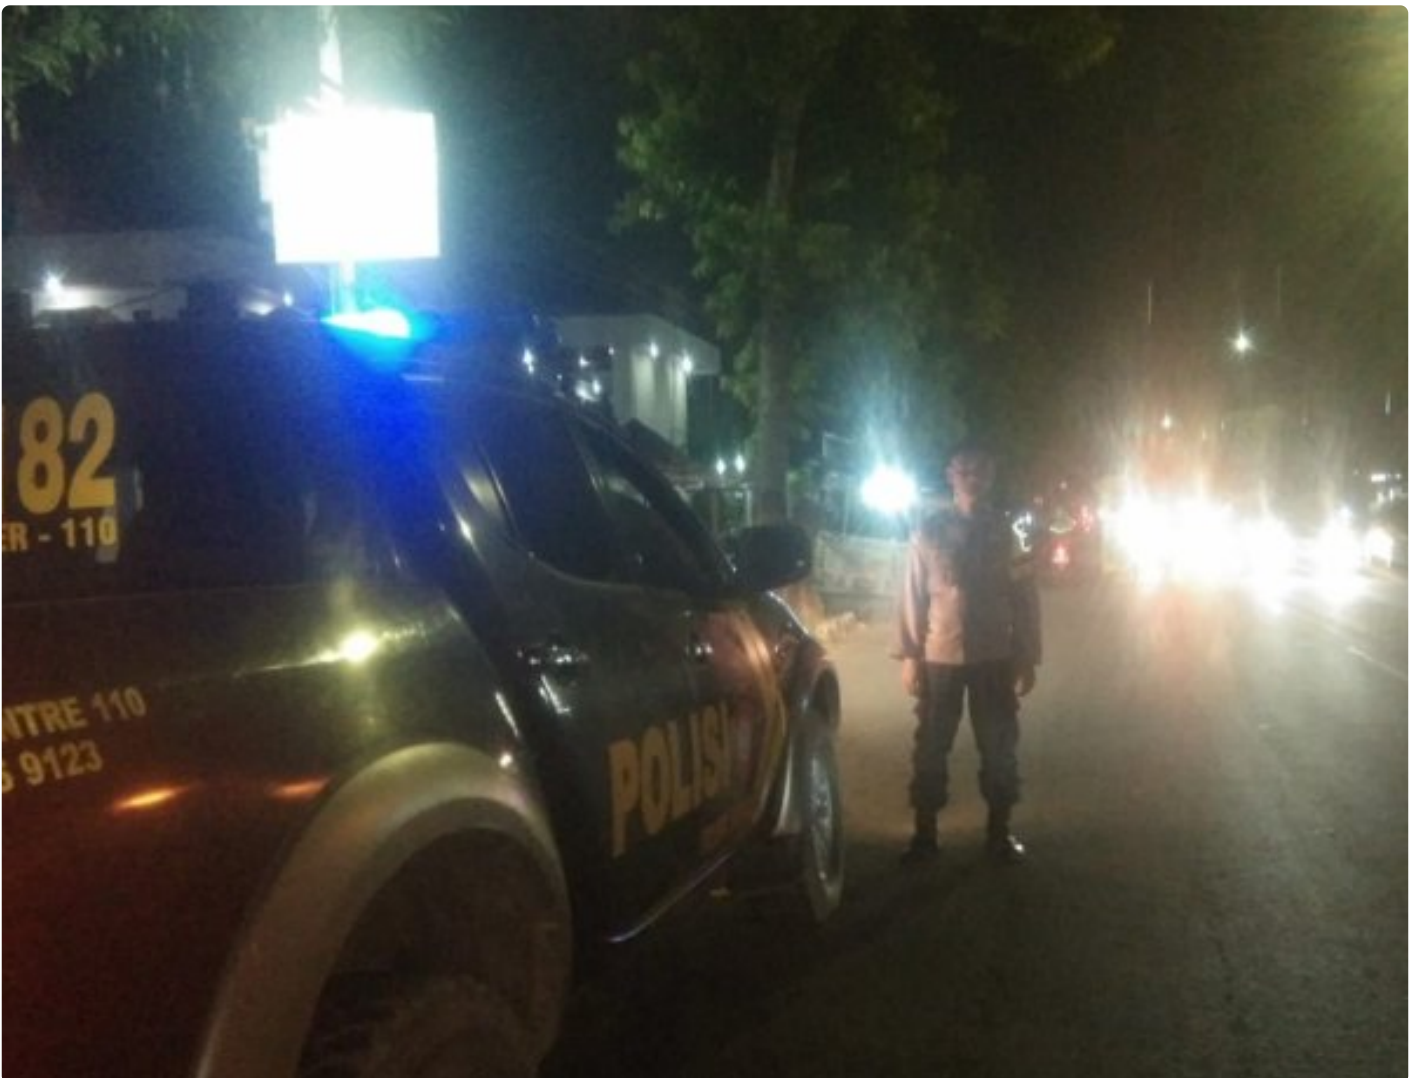

FAST RESPONSE
WWW.FRN.CO.ID

Polsek Indramayu Terus Menggelar Patroli Strong Point Untuk Meningkatkan Keamanan dan Ketertiban Wilayah

Indramayu - INDRAMAYU.FRN.CO.ID

Jul 22, 2023 - 19:51

Polsek Indramayu Terus Menggelar Patroli Strong Point Untuk Meningkatkan Keamanan dan Ketertiban Wilayah

Indramayu, - Polsek Indramayu jajaran Polres Indramayu Polda Jabar terus menggelar patroli strong point sebagai salah satu upaya dalam menjaga keamanan dan ketertiban di wilayahnya. Sabtu (22/07/2023).

Kegiatan patroli ini dilakukan secara berkala dan rutin guna memberikan rasa aman dan nyaman bagi masyarakat, serta menekan potensi terjadinya tindak kejahatan dan gangguan kamtibmas.

Strong point atau titik-titik rawan menjadi perhatian utama dalam pelaksanaan patroli ini. Wilayah-wilayah yang dianggap memiliki potensi tinggi terjadinya kejahatan jalanan seperti curat, curas, serta curanmor dan tindakan kriminalitas lainnya menjadi sasaran utama dalam pengamanan patroli strong point.